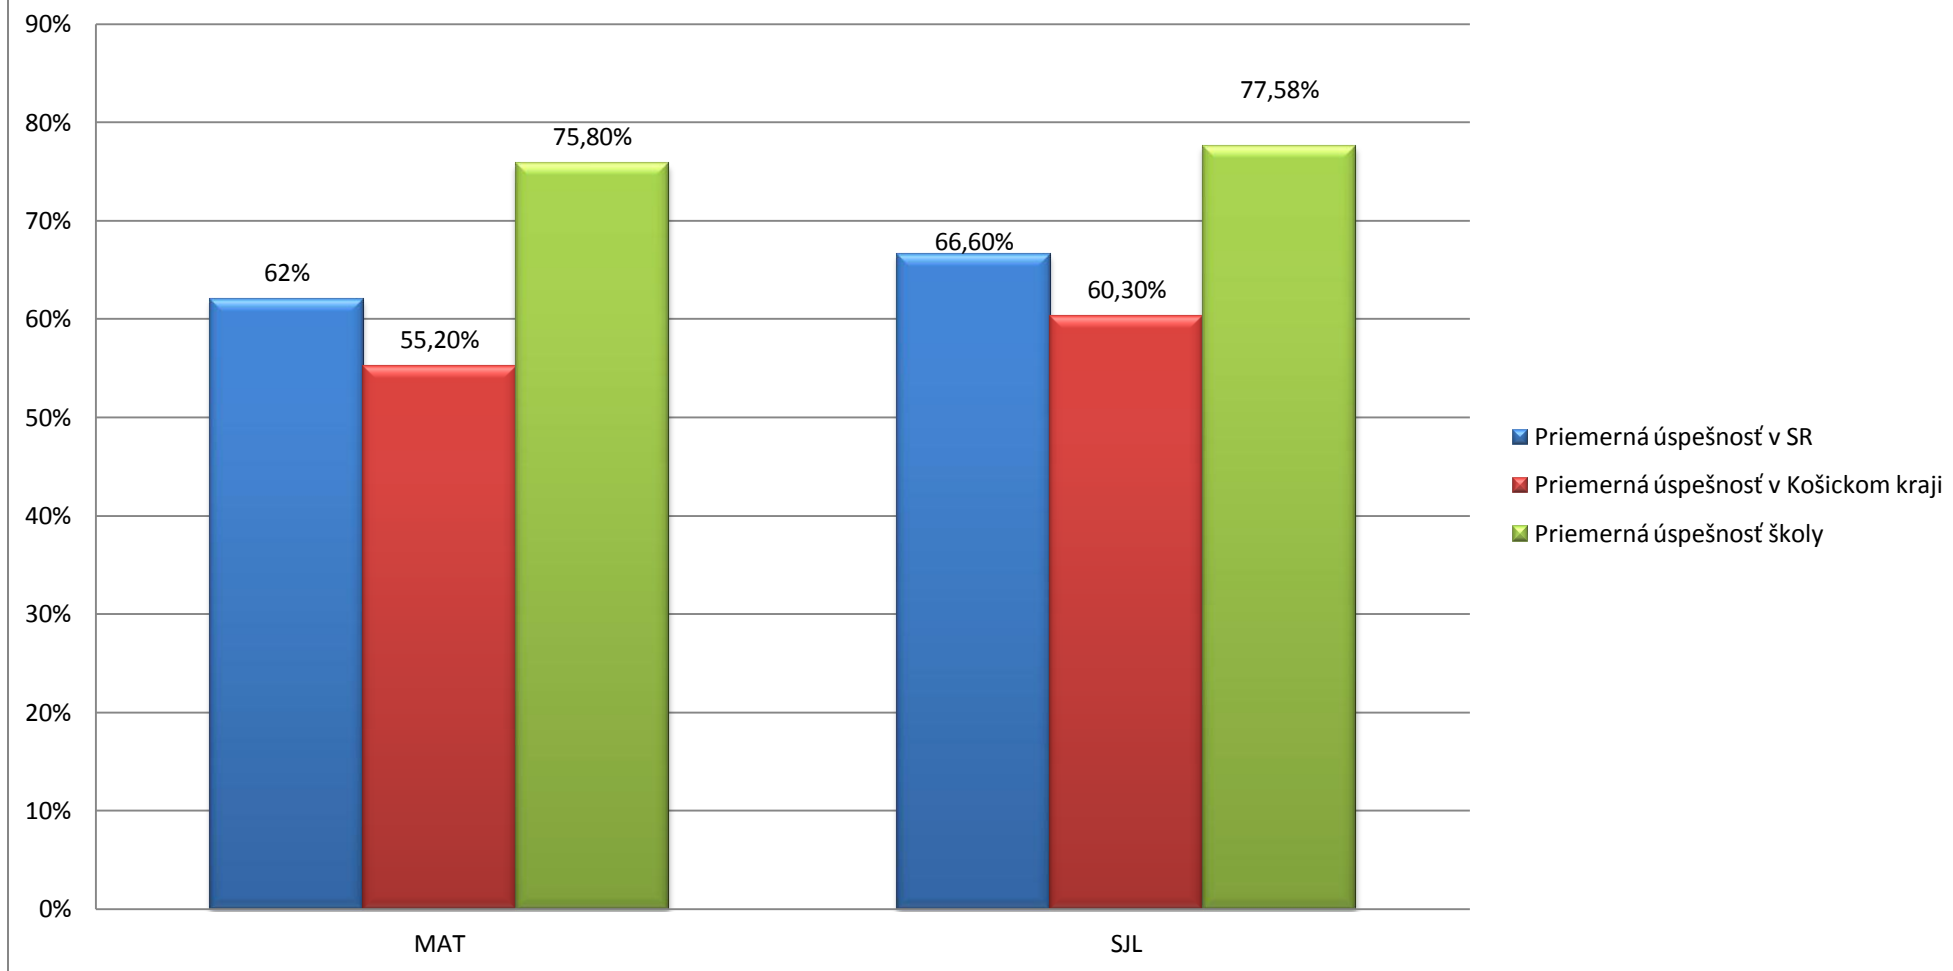

Testovanie 5 - 2015

Rozdiel priemernej úspešnosti školy oproti národnému priemeru v MAT bol 13,81%.

Rozdiel priemernej úspešnosti školy oproti národnému priemeru v SJL bol 10,96%.