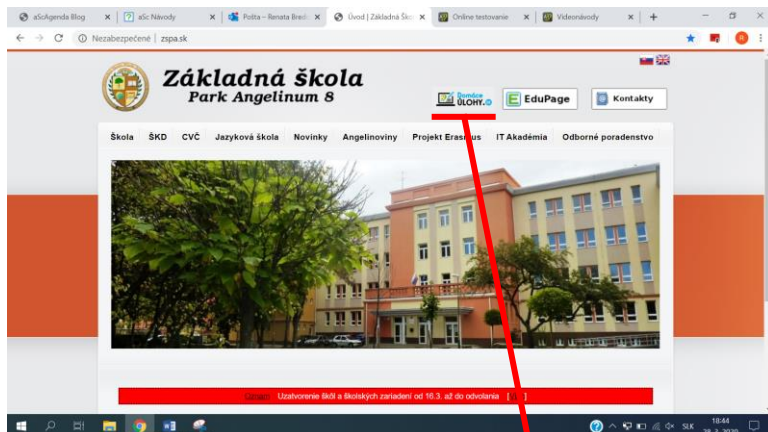

## PRIHLÁSENIE ŽIAKA DO PROGRAMU ALFBOOK A ALF

1. Na stránke školy kliknite na ikonku „Domáce úlohy“

2. Do políčka zapíšete kód školy „zspa“ a potvrdíte „Štart“

3. Vyberte si „triedu“, „žiaka“ a v prípade, že nemáte vytvorené heslo zadajte emailovú adresu, na ktorú vám príde postup ďalších krokov pre vytvorenie vlastného hesla.