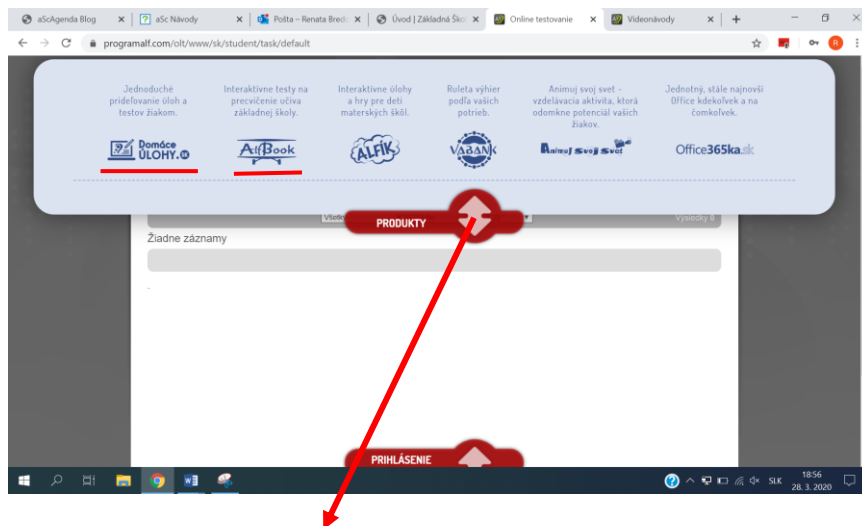

## PRIHLÁSENIE ŽIAKA DO PROGRAMU ALFBOOK A ALF

1. Na stránke školy kliknite na ikonku „Domáce úlohy“

2. Do políčka zapíšete kód školy „zspa“ a potvrdíte „Štart“

3. Vyberte si „triedu“, „žiaka“ a v prípade, že nemáte vytvorené heslo zadajte emailovú adresu, na ktorú vám príde postup ďalších krokov pre vytvorenie vlastného hesla.