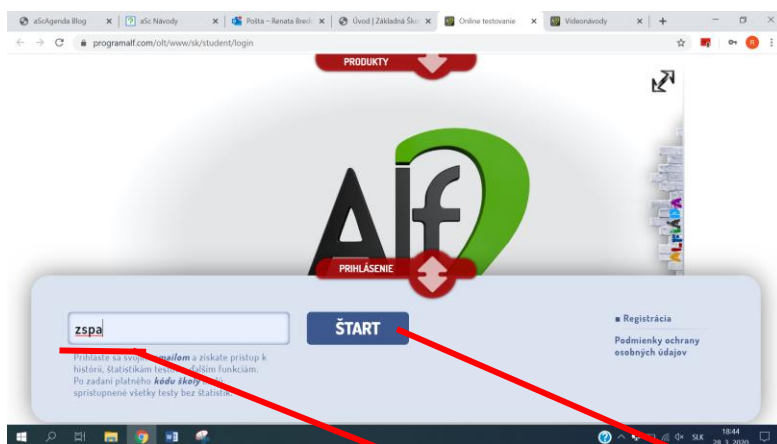

## PRIHLÁSENIE ŽIAKA DO PROGRAMU ALFBOOK A ALF

1. Na stránke školy kliknite na ikonku „Domáce úlohy“

2. Do políčka zapíšete kód školy „zspa“ a potvrdíte „Štart“

3. Vyberte si „triedu“, „žiaka“ a v prípade, že nemáte vytvorené heslo zadajte emailovú adresu, na ktorú vám príde postup ďalších krokov pre vytvorenie vlastného hesla.