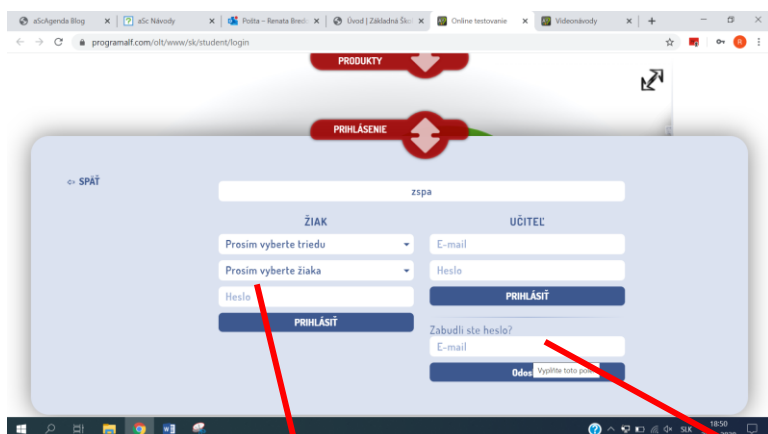

## PRIHLÁSENIE ŽIAKA DO PROGRAMU ALFBOOK A ALF

1. Na stránke školy kliknite na ikonku „Domáce úlohy“

2. Do políčka zapíšete kód školy „zspa“ a potvrdíte „Štart“

3. Vyberte si „triedu“, „žiaka“ a v prípade, že nemáte vytvorené heslo zadajte emailovú adresu, na ktorú vám príde postup ďalších krokov pre vytvorenie vlastného hesla.